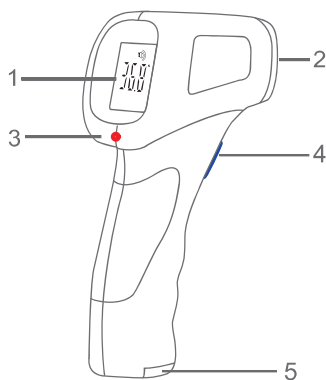

### Termómetro sin contacto con 2 modos

El termómetro de infrarrojos para fiebre digital ITF-02 es un termómetro de fácil uso. Sólo con apuntar al objeto y apretar el gatillo aparecerá la temperatura en la pantalla.

Está especialmente diseñado para medir la temperatura en personas o animales. Además puede usarse para la medición de temperatura en superficies hasta 100°C.

La medición de temperatura debe realizarse a una distancia de entre 3 y 5cm, la pantalla se iluminará con 3 colores según la medida obtenida, verde hasta 37.3°C, naranja hasta 38°C y rojo si supera los 38°C

Referencia: ITF-02

Características:

- Medida sin contacto
- Medición a 3-5cm de distancia
- Limpio y seguro
- Precisión de  $\pm 0.2^{\circ}\text{C}$  ( $0.4^{\circ}\text{F}$ )
- Pantalla retroiluminada en 3 colores según temperatura
- Alarma de fiebre editable (pantalla roja)
- Memoriza la última lectura
- Multi función: Modo para cuerpo y Modo para objetos
- Escalas Celsius y Fahrenheit
- Autoapagado en 20 segundos

1. Pantalla LCD
2. Sensor infrarrojo
3. Botón de cambio de modo
4. Botón de medición
5. Tapa de la batería